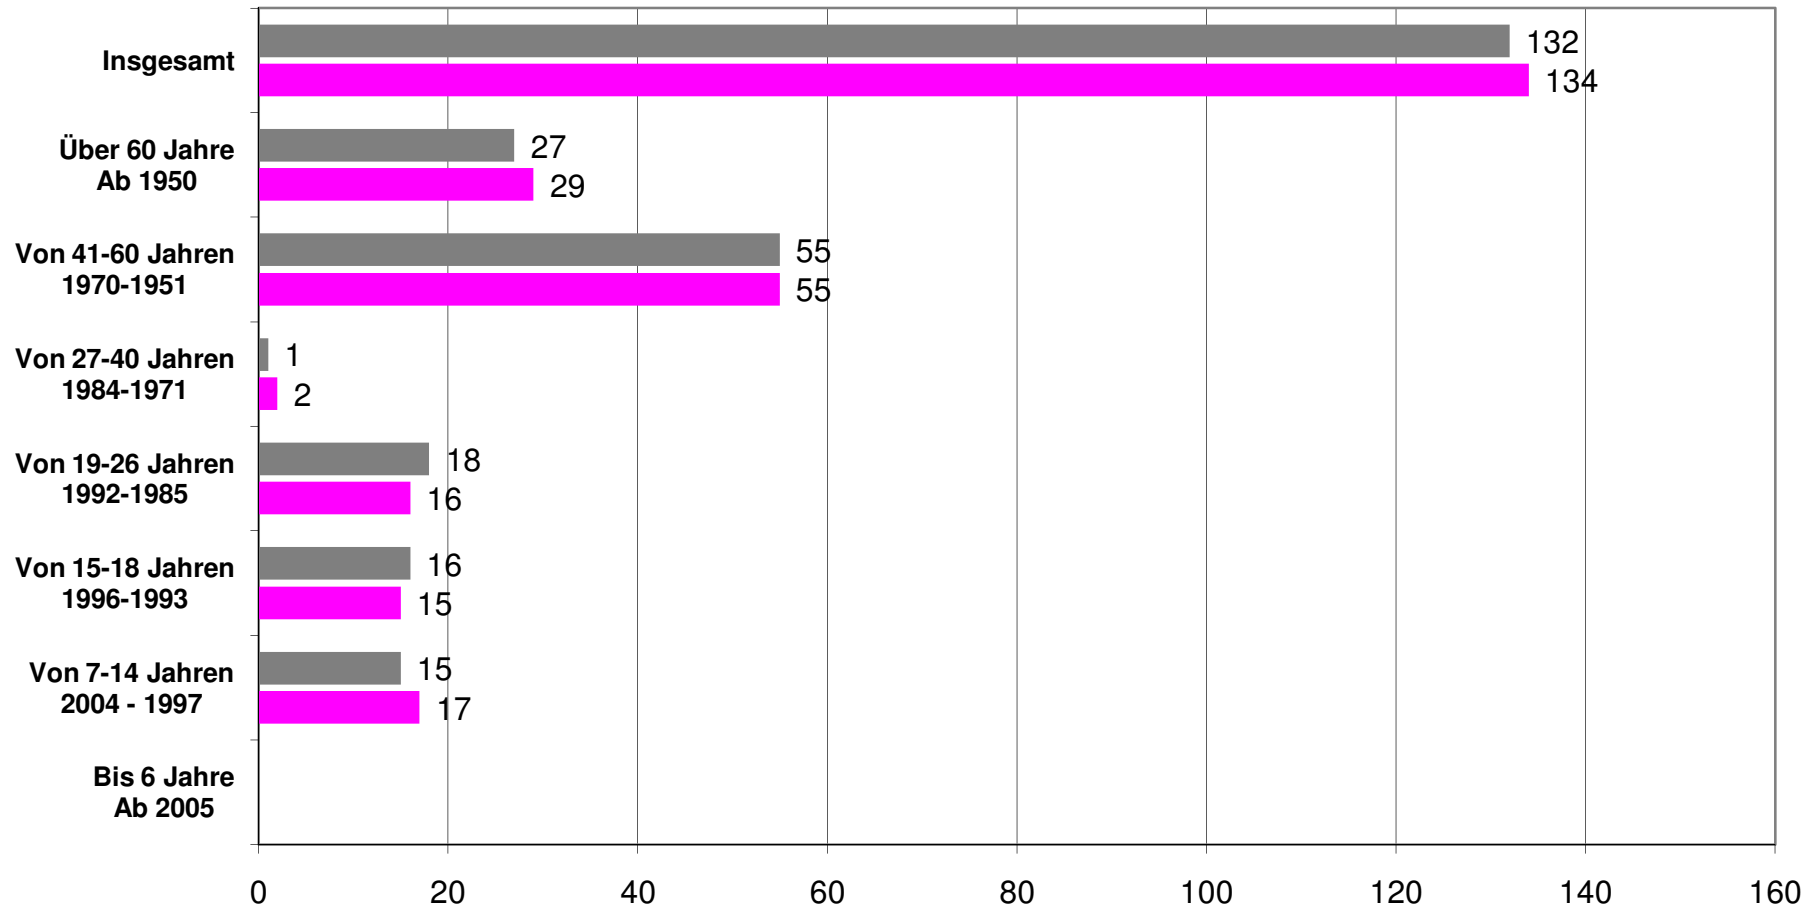

Altersstruktur der Mitglieder im Casseler Kanu-Club 1921 e.V.

| | Bis 6 Jahre Ab 2005 | Von 7-14 Jahren 2004 - 1997 | Von 15-18 Jahren 1996-1993 | Von 19-26 Jahren 1992-1985 | Von 27-40 Jahren 1984-1971 | Von 41-60 Jahren 1970-1951 | Über 60 Jahre Ab 1950 | Insgesamt |
|------|---------------------|-----------------------------|----------------------------|----------------------------|----------------------------|----------------------------|-----------------------|-----------|
| 2011 | | 15 | 16 | 18 | 1 | 55 | 27 | 132 |
| 2010 | | 17 | 15 | 16 | 2 | 55 | 29 | 134 |