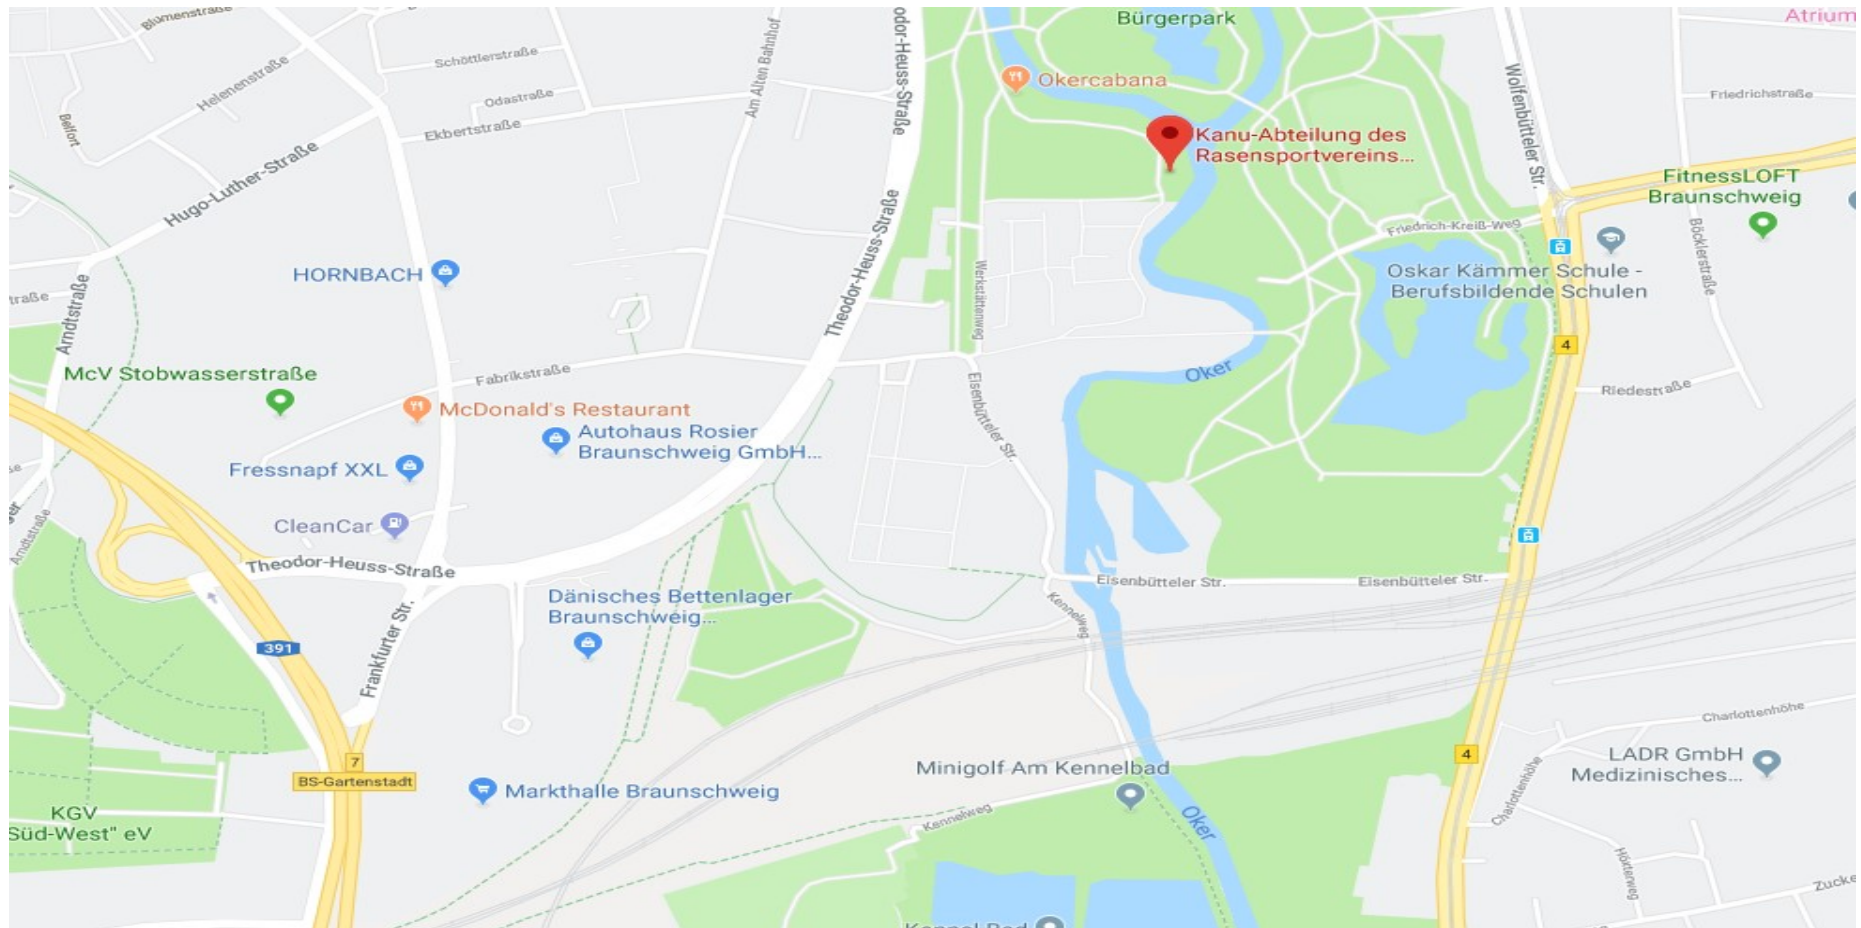

## Erreichbarkeit RSV Braunschweig -> Kanuabteilung

Werkstättenweg 8, 38122 Braunschweig (**Achtung:** Div. Routenplaner führen den Besucher auf die rechte Okerseite => zum Tennisklub! Dies ist leider falsch) **Anfahrt:** Aus Richtung Salzgitter A39 / Hannover A2 über die Abfahrt A391 Gartenstadt / Theodor Heuss Straße => Richtung Innenstadt => Rechts abbiegen in die Eisenbütteler Strasse und nach 150 m links (direkt in der Kurve) in den Werkstättenweg einbiegen. Dann vor dem Sportplatz die Zufahrt zum Bootshaus benutzen.

Karte: Google Maps 01.08.2019